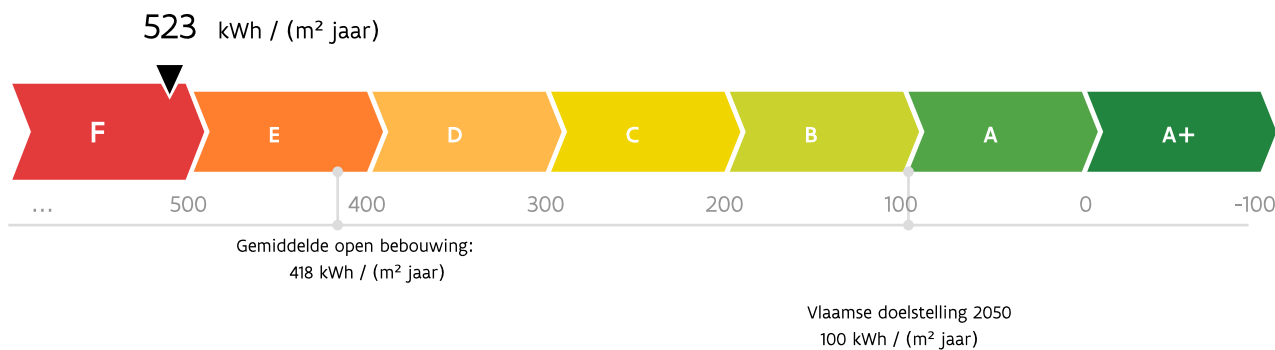

# Energieprestatiecertificaat

Residentiële eenheid

**Kleinaartstraat 6, 3832 Wellen**

woning, open bebouwing | oppervlakte: 237 m<sup>2</sup>

certificaatnummer: 20260327-0003834869-RES-1

## Energie label

De energiescore en het energielabel van deze woning zijn bepaald via een theoretische berekening op basis van de bestaande toestand van het gebouw. Er wordt geen rekening gehouden met het gedrag en het werkelijke energieverbruik van de (vorige) bewoners. Hoe lager de energiescore, hoe beter.